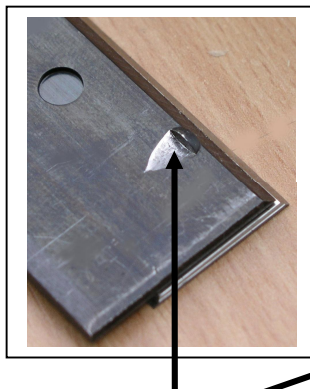

## SELVJUSTERENDE

### **RÜCK-Messerträger „Self-Set®“**

für **BRÜCK Einweg-Hobelmesser**

**Noch schneller - noch einfacher !**

BRÜCK-Messerträger „Self-Set ®“ zusammen mit dem BRÜCK-Einweg-Hobelmesser - **ohne** Einstellung - einfach nur in die Einbaustelle der Hobelwelle einhängen - festspannen - **passt !**

**Ingen indstillingslære** Altid samme flyvkreds (diameter)

**Die „Nase“ macht's !**

Mit den neuen BRÜCK - Messerträgern „Self-Set ®“ für das seit jahrzehnten bewährte BRÜCK Einweg - Hobelmesser - System gehört das ***Einstellen*** von Hobelmessern jetzt entgültig der Vergangenheit an.