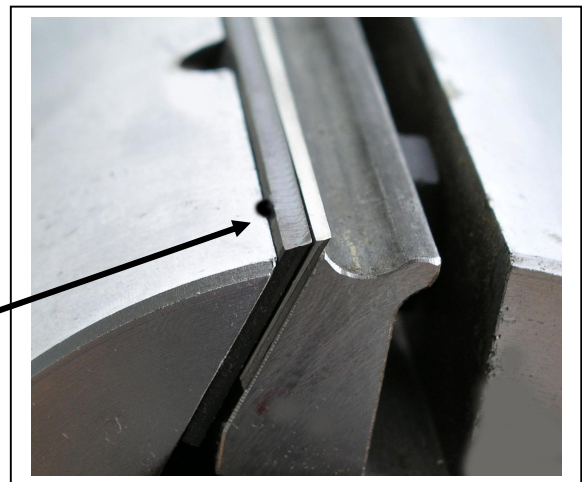

## SELVJUSTERENDE

### **RÜCK-Messerträger „Self-Set®“**

für **BRÜCK Einweg-Hobelmesser**

**Noch schneller - noch einfacher !**

BRÜCK-Messerträger „Self-Set ®“ zusammen mit dem BRÜCK-Einweg-Hobelmesser - **ohne** Einstellung - einfach nur in die Einbaustelle der Hobelwelle einhängen - festspannen - **passt !**

**Ingen indstillingslære** Altid samme flyvkreds (diameter)

**Die „Nase“ macht's !**

Mit den neuen BRÜCK - Messerträgern „Self-Set ®“ für das seit jahrzehnten bewährte BRÜCK Einweg - Hobelmesser - System gehört das ***Einstellen*** von Hobelmessern jetzt entgültig der Vergangenheit an.